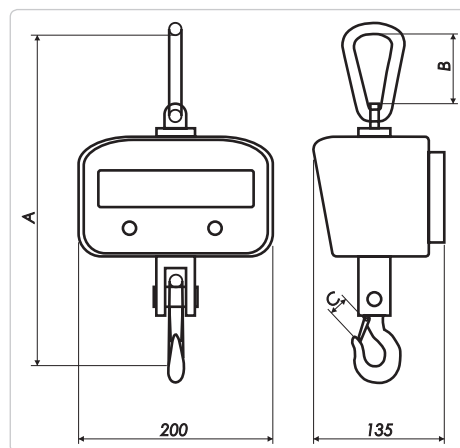

### CARACTERÍSTICAS

- Pantalla LED de color rojo con 5 dígitos de 30 mm.
- Función HOLD.
- Función acumulación.
- Función apagado automático.
- Posibilidad de mostrar Neto/Bruto en la pantalla.
- Célula de carga giratoria.
- Calibración por control remoto.
- Cambio de batería fácil.
- Adaptador de corriente AC/DC, salida DC9V/1.5 A.
- Batería interna recargable 6V 5Ah de 50 horas de duración.
- Distancia mínima del control remoto: 10 m.
- Carcasa en aluminio.
- De acuerdo con la directiva de seguridad de máquinas 98/37/CE.

### CARACTÉRISTIQUES

- Écran LED en couleur rouge avec 5 digits de 30 mm.
- Fonction HOLD.
- Fonction accumulation.
- Fonction déconnexion automatique.
- Possibilité de montrer Net/Brut sur l'écran.
- Capteur mobile (tournant).
- Calibration a distance.
- Changement de batterie facile.
- Adaptateur de courant AC/DC, output DC9V/1.5A.
- Batterie interne rechargeable 6V 5Ah de 50 heures de durée.
- Distance minimale du contrôle éloigné: 10 m.
- Couvercle en aluminium.
- En accord avec la directive de sécurité de machines 98/37/CE.

### FEATURES

- Red LED display with 5 digits of 30 mm.
- HOLD function.
- Accumulation function.
- Auto switch off function.
- Possibility to show Net/Gross on the screen.
- Revolving load cell.
- Remote control calibration.
- Easy battery change.
- Current adaptor AC/DC, DC9V/1.5 A output.
- Rechargeable internal battery 6V 5Ah. It lasts 50 hours.
- Minimum distance from the remote control: 10 m.
- Aluminium housing.
- In agreement with the Machinery directive 98/37/EC.